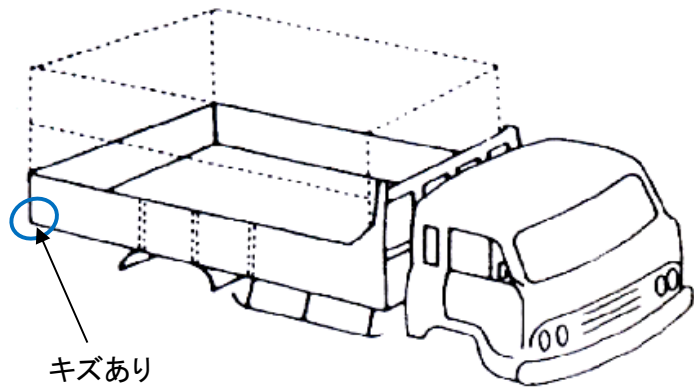

出品番号	車名	初度登録	形式・車体番号		架装形状	希望価格	
	いすゞ	R3/3	2RG-NJR88A NJR88-7006987		Wキャブ	円	
前使用者	車検有効期限	走行距離(km)	積載量	荷台寸法(mm)			出品会社
○ 自家用 営業用	切れ	抹消	12,837	2,000	L=	W=	H=
レンタカー 不明		タコグラフ 年月		kg	2,080	1,600	380
イワキ(株)							

エンジン状態	(A) B C D E	AC	(良) 不良 無	PS	○	馬力	150 /PS	ガラス飛び石	無
ミッション・デフ(異音、油漏れ等)	5速			根太腐食状況					
フレーム関係(亀裂、曲り、錆)				ブレーキ		キャブ内部		備考	
上物メーカー名	社外ナビ、TV、ETC付			汚れ		(少) 中 多			
年式、型式及状態				シート破れ		有・(無)			
その他				クロス張り		有・(無)			

外装状態 : 荷台内ササクレ・キズあり

リサイクル料金: 11,810円

タイヤ状態

※上、中、下で記入 前

中		中	
中	中	中	中
F		R	
スペア			

タイヤサイズ F 195/75R15

タイヤサイズ R 195/75R15